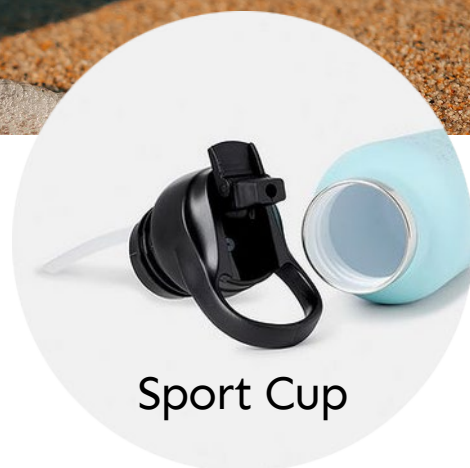

Cup

35 cl

Bol thermo Runbött Cup conçu pour votre quotidien. Il vous permet de boire votre café, infusion ou chocolat en le gardant au chaud jusqu'à 12 heures grâce à son isolation à double paroi. Votre meilleur compagnon de voyage également pendant une chaude journée d'été en gardant votre smoothie, thé glacé ou jus de fruits au froid jusqu'à 24 heures.

runbött
by cambross

Lunch

56 cl

Runbott Lunch thermo boîte à lunch, en acier inoxydable, double paroi et avec bol intérieur sans BPA pour le transport d'aliments solides et liquides. La double paroi avec chambre à vide augmente l'isolation thermique ralentissant le changement de température à l'intérieur. Les aliments maintiendront leur température plus longtemps.

Bouteille 35 cl

Le Runbott est idéal pour les plus petits, pour les emmener au parc, à la montagne ou à la plage. Avec son embout buccal hygiénique en TPU et sa poignée latérale ergonomique prête à être accrochée et transportée plus confortablement. Grâce à son revêtement en céramique technique, les aliments et les boissons conserveront leurs propriétés sans que le métal ne puisse les altérer. Les saveurs ne collent pas à la bouteille et vous pouvez les mélanger et les assortir tout au long de la semaine. Lundi lait, mardi eau, mercredi jus...