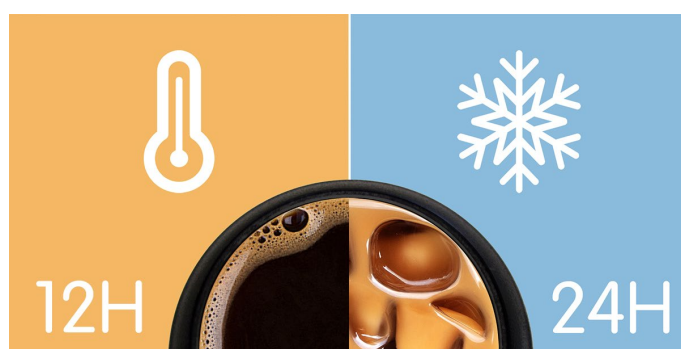

3 Revêtement intérieur en céramique
Maintient la saveur originale de vos
boissons. Fini les saveurs métalliques.

4 Double paroi avec isolation intermédiaire
Le vide entre les parois offre une
excellente isolation qui empêche la
température extérieure d'affecter le
contenu de la bouteille.

Cup

35 cl

Bol thermo Runbött Cup conçu pour votre quotidien. Il vous permet de boire votre café, infusion ou chocolat en le gardant au chaud jusqu'à 12 heures grâce à son isolation à double paroi. Votre meilleur compagnon de voyage également pendant une chaude journée d'été en gardant votre smoothie, thé glacé ou jus de fruits au froid jusqu'à 24 heures.